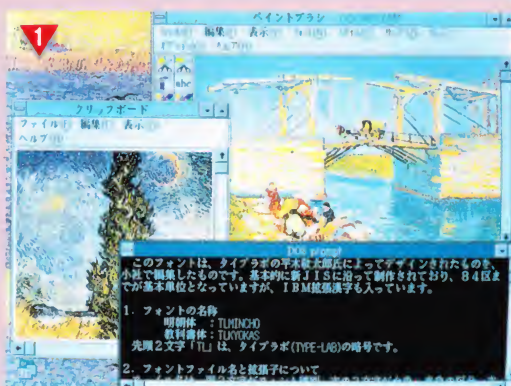

DDD+SVGA (800×600 16色)ドライバー

DDD(Windows Display Dispatch Driver)とSVGA(800×600 16色)ドライバーの2製品が入っています。DDDはSuperVGAカード付属の英語版Windowsドライバーをディスパッチすることにより日本語Windowsで使えるようにします。お持ちのSVGAカードのサポートする全ての

表示モードに対応します。SVGAドライバーは800×600 16色の表示モード専用ですが、DDDよりも約1.5倍の表示速度が得られます。場合に応じて切り換えてお使い下さい。

TAKERU価格 各¥5,800(税込)
■対応機種/DOS/V ■制作/ペースアドレス

電腦フォントDOS/V

フリーウェアの$fontx.sysやbold.exeによりディスプレイ表示文字を各種書体に変えたり、それをボールドや横向きにすることができます。$fontx.sysやbold.exeもバンドルされています。

電腦フォント教科書体DOS/V PHOTO PHOTO
3 4
電腦フォント明朝体DOS/V 1 2
電腦フォント隷書体DOS/V PHOTO PHOTO

TAKERU価格 各¥3,800(税込)
■対応機種/DOS/V ■制作/タイラボ

電腦フォント200書体DOS/V
半角のディスプレイ表示文字が入っています。

TAKERU価格 ¥3,000(税込)
■対応機種/DOS/V ■制作/タイラボ

Windows壁紙集

東海道五十三次(前半) PHOTO
2

東海道五十三次のうち前半(日本橋から袋井まで)28枚が入っています(600×400ドット、16色)

東海道五十三次(後半) PHOTO
4

東海道五十三次のうち後半(見附から京都まで)27枚が入っています(640×400ドット、16色)

ゴッホ・ミレー PHOTO PHOTO
1 3

ゴッホの作品19点、ミレーの作品25点が入っています(640×400ドット、又は320×400ドット16色)。オートウォールペーパーチェンジャーのサンプル付き。